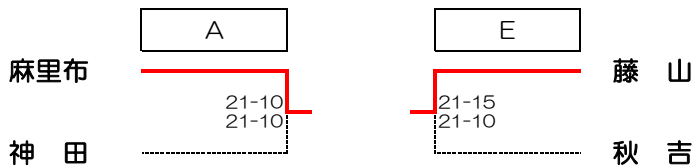

ファミリーマートカップ
第37回全日本バレーボール小学生大会山口県決勝大会第1日目（予選リーグ）
平成29年6月24日（土） キリンビバレッジ周南総合スポーツセンター

【女子の部】

Aリーグ

チーム名	麻里布	秋吉	勝間	勝敗	セット率	得点率	順位
1 麻里布		21-4 21-9	21-10 21-11	2勝0敗			1
9 秋吉	4-21 9-21		21-16 21-16	1勝1敗			2
17 勝間	10-21 11-21	16-21 16-21		0勝2敗			3

Eリーグ

チーム名	神田	仙崎	藤山	勝敗	セット率	得点率	順位
5 神田		21-19 21-16	16-21 17-21	1勝1敗			2
13 仙崎	19-21 16-21		10-21 19-21	0勝2敗			3
21 藤山	21-16 21-17	21-10 21-19		2勝0敗			1

トーナメントシード決定戦