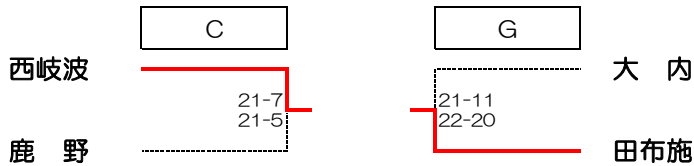

トーナメントシード決定戦

リーグ戦順位決定方法は以下の通りとする

- ①勝率
- ②直接対戦結果

ファミリーマートカップ
第37回全日本バレーボール小学生大会山口県決勝大会第1日目（予選リーグ）
 平成29年6月24日（土） キリンビバレッジ周南総合スポーツセンター

【女子の部】

Cリーグ

チーム名	田布施	西岐波	沼城	勝敗	セット率	得点率	順位
³ 田布施		14-21 19-21	21-10 21-12	1勝1敗			2
¹¹ 西岐波	21-14 21-19		21-6 21-18	2勝0敗			1
¹⁹ 沼城	10-21 12-21	6-21 18-21		0勝2敗			3

Gリーグ

チーム名	大内	白水	鹿野	勝敗	セット率	得点率	順位
⁷ 大内		21-13 21-7	21-15 21-12	2勝0敗			1
¹⁵ 白水	13-21 7-21		9-21 4-21	0勝2敗			3
²³ 鹿野	15-21 12-21	21-9 21-4		1勝1敗			2

トーナメントシード決定戦

リーグ戦順位決定方法は以下の通りとする

- ①勝率
- ②直接対戦結果

Dリーグ

チーム名	武蔵	秋月	和木	勝敗	セット率	得点率	順位
⁴ 武蔵		21-7 21-12	21-15 21-17	2勝0敗			1
¹² 秋月	7-21 12-21		6-21 12-21	0勝2敗			3
²⁰ 和木	15-21 17-21	21-6 21-12		1勝1敗			2