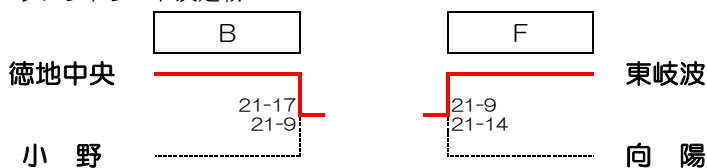

Fリーグ

チーム名	東岐波	大島	小野	勝敗	セット率	得点率	順位
6 東岐波		21-6 21-5	21-10 21-4	2勝0敗			1
14 大島	6-21 5-21		16-21 10-21	0勝2敗			3
22 小野	10-21 4-21	21-16 21-10		1勝1敗			2

トーナメントシード決定戦