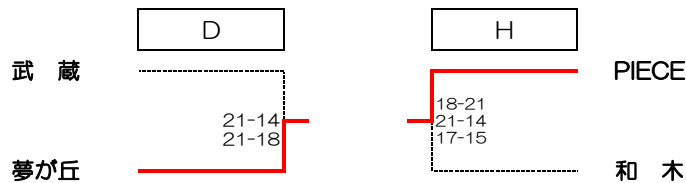

トーナメントシード決定戦

リーグ戦順位決定方法は以下の通りとする

- ①勝率
- ②直接対戦結果

ファミリーマートカップ
第37回全日本バレーボール小学生大会山口県決勝大会第1日目（予選リーグ）
 平成29年6月24日（土） キリンビバレッジ周南総合スポーツセンター

【女子の部】

Cリーグ

チーム名	田布施	西岐波	沼城	勝敗	セット率	得点率	順位
³ 田布施		14-21 19-21	21-10 21-12	1勝1敗			2
¹¹ 西岐波	21-14 21-19		21-6 21-18	2勝0敗			1
¹⁹ 沼城	10-21 12-21	6-21 18-21		0勝2敗			3

Gリーグ

チーム名	大内	白水	鹿野	勝敗	セット率	得点率	順位
⁷ 大内		21-13 21-7	21-15 21-12	2勝0敗			1
¹⁵ 白水	13-21 7-21		9-21 4-21	0勝2敗			3
²³ 鹿野	15-21 12-21	21-9 21-4		1勝1敗			2

トーナメントシード決定戦

リーグ戦順位決定方法は以下の通りとする

- ①勝率
- ②直接対戦結果

Dリーグ

チーム名	武蔵	秋月	和木	勝敗	セット率	得点率	順位
⁴ 武蔵		21-7 21-12	21-15 21-17	2勝0敗			1
¹² 秋月	7-21 12-21		6-21 12-21	0勝2敗			3
²⁰ 和木	15-21 17-21	21-6 21-12		1勝1敗			2

Hリーグ

チーム名	PIECE	室積	夢が丘	勝敗	セット率	得点率	順位
⁸ PIECE		21-8 21-19	21-19 21-6	2勝0敗			1
¹⁶ 室積	8-21 19-21		12-21 7-21	0勝2敗			3
²⁴ 夢が丘	19-21 6-21	21-12 21-7		1勝1敗			2

トーナメントシード決定戦

リーグ戦順位決定方法は以下の通りとする

- ①勝率
- ②直接対戦結果