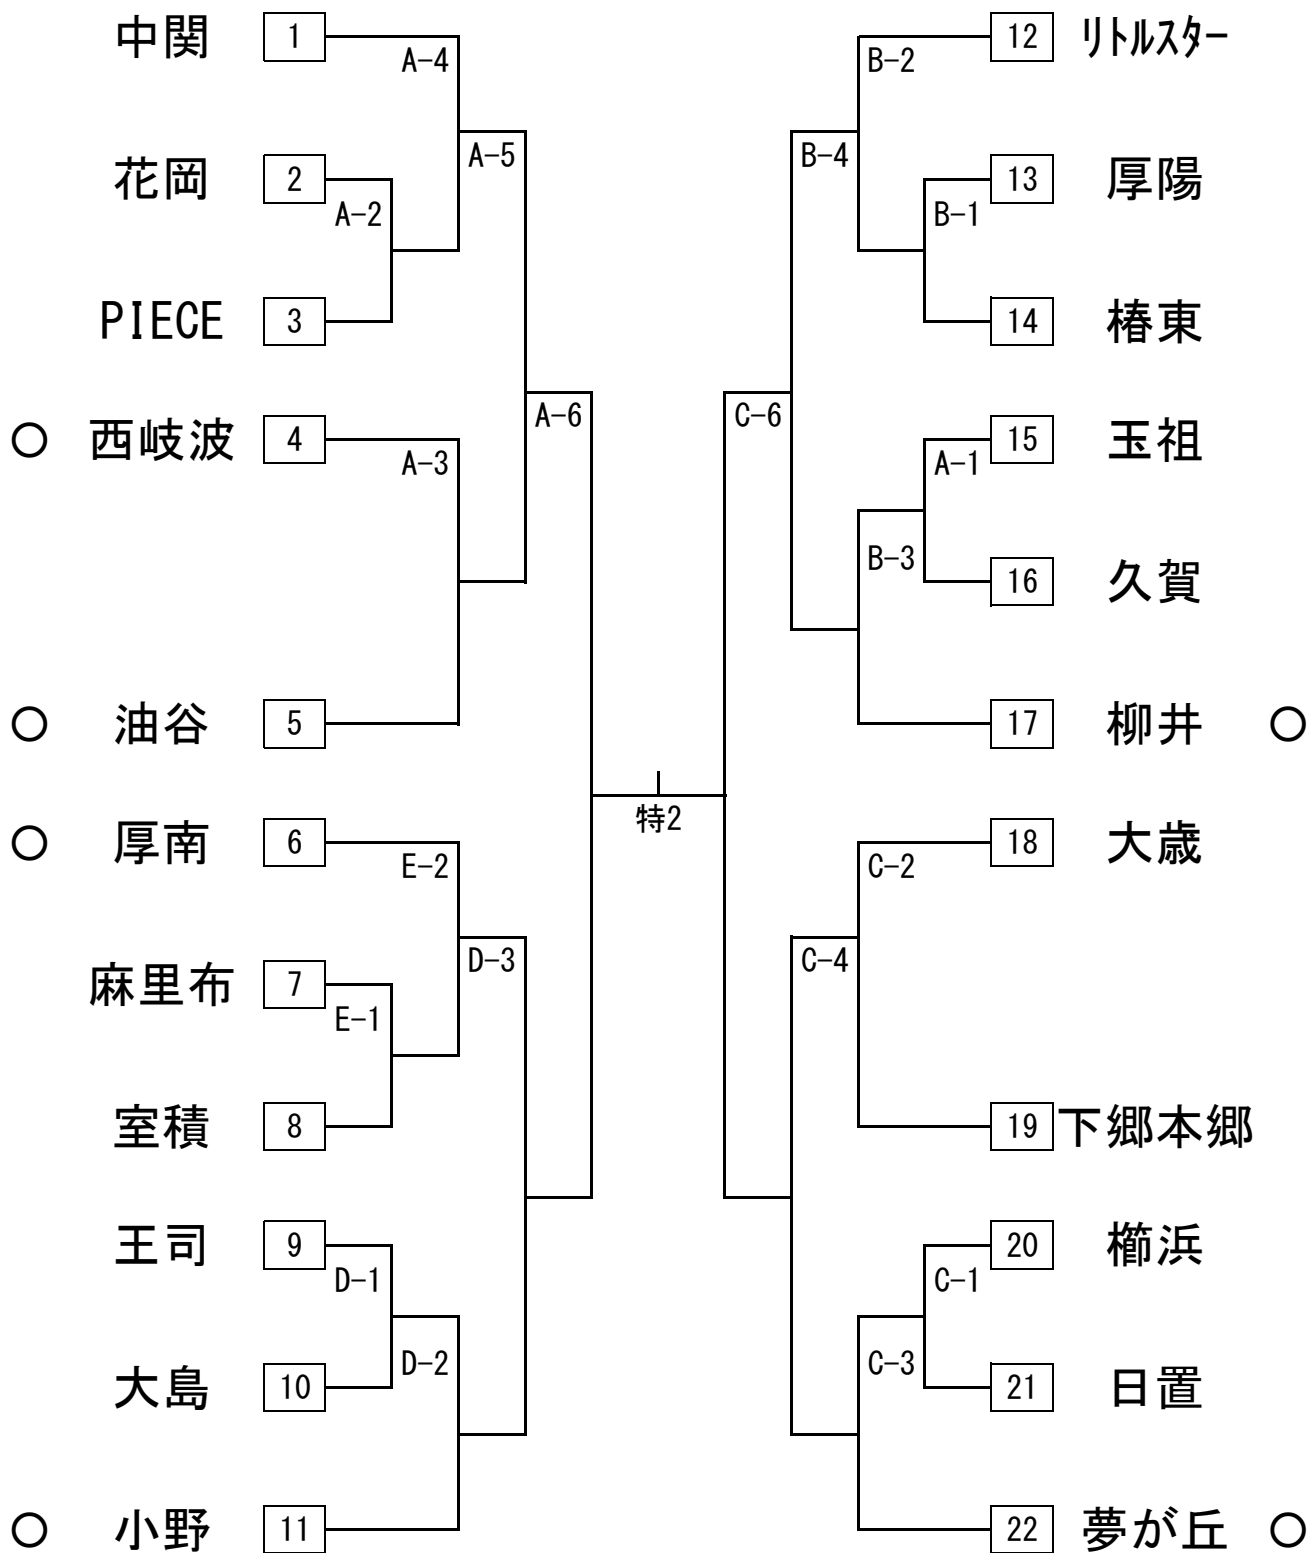

マルキュウカップ 第28回山口県小学生バレーボール選手権大会

【女子の部】 期日；平成25年11月24日（日）
 会場；ソルトアリーナ防府；A(モ), B(ミ), C(モ), D(ミ), E(モ)コート
 (モ)モルテン(ミ)ミカサ
 ※決勝戦は別途設定します。

○印が第1試合の審判のチーム

マルキュウカップ 第28回山口県小学生バレーボール選手権大会

【男子の部】

期日；平成25年11月24日（日）

会場；華城小学校F(モ), G(ミ)コート、中関小学校；H(モ), J(ミ)コート

(モ)モルテン(ミ)ミカサ

※決勝戦は別途設定します。

(準決勝以降ソルトアリーナ防府)

○印が第1試合の審判のチーム