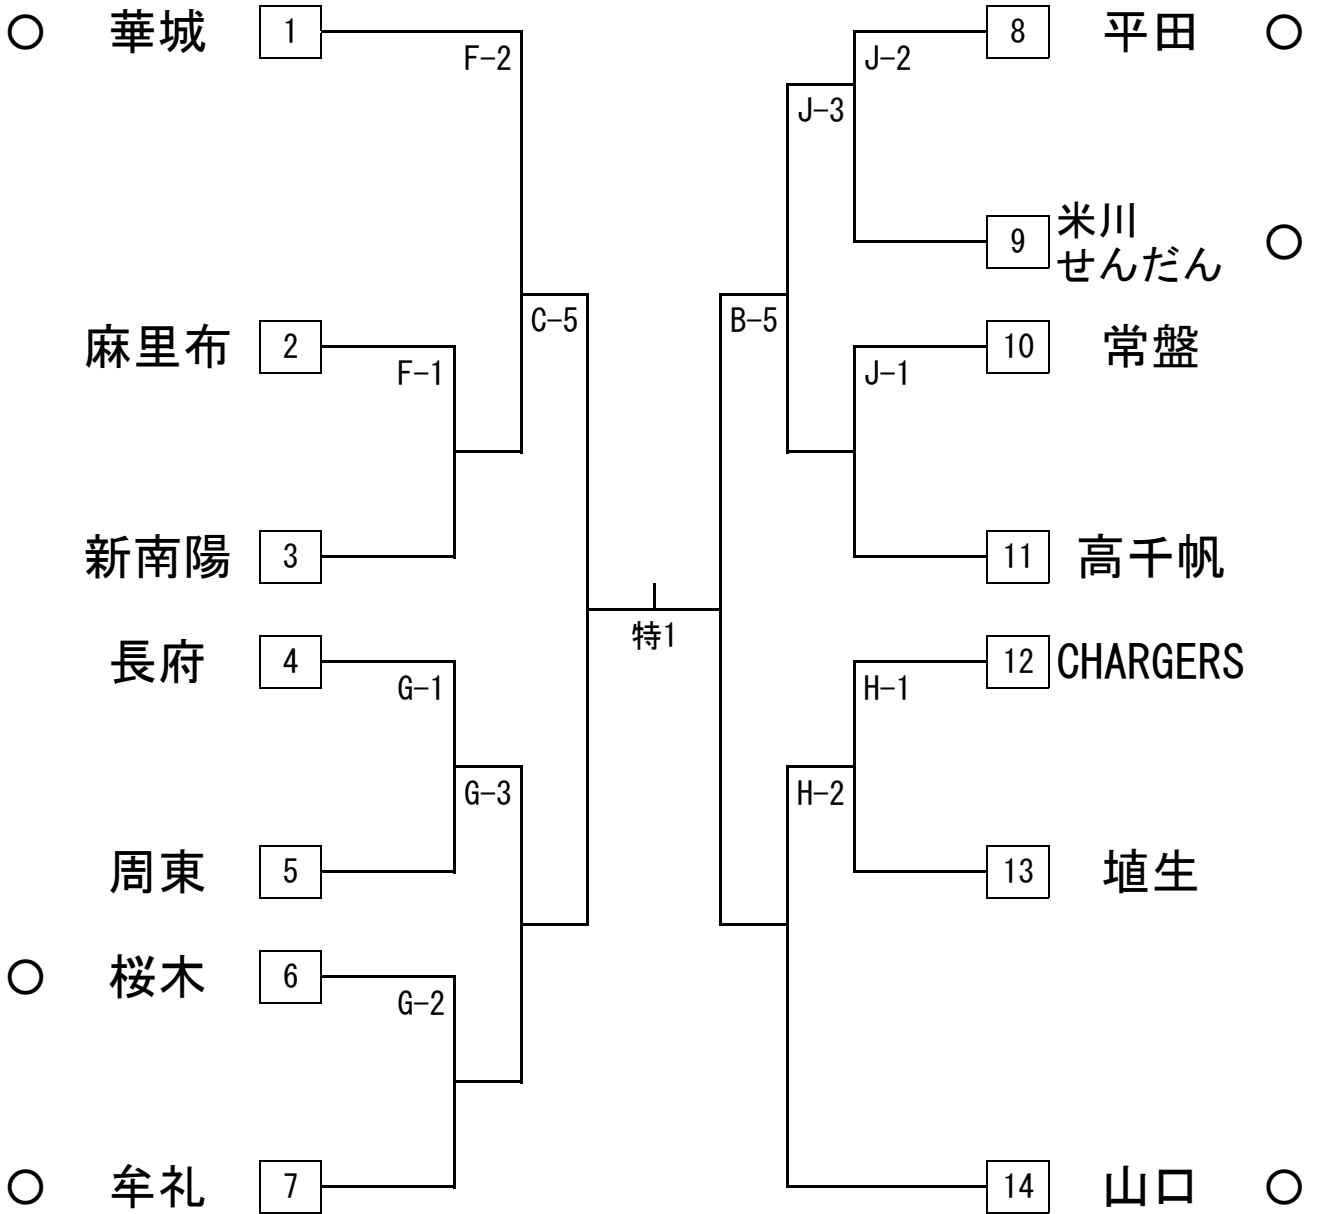

マルキュウカップ 第28回山口県小学生バレーボール選手権大会

【女子の部】 期日；平成25年11月24日（日）
 会場；ソルトアリーナ防府；A(モ), B(ミ), C(モ), D(ミ), E(モ)コート
 (モ)モルテン(ミ)ミカサ
 ※決勝戦は別途設定します。

○印が第1試合の審判のチーム

マルキュウカップ 第28回山口県小学生バレーボール選手権大会

【男子の部】

期日；平成25年11月24日（日）

会場；華城小学校F(モ), G(ミ)コート、中関小学校；H(モ), J(ミ)コート

(モ)モルテン(ミ)ミカサ

※決勝戦は別途設定します。

(準決勝以降ソルトアリーナ防府)

○印が第1試合の審判のチーム