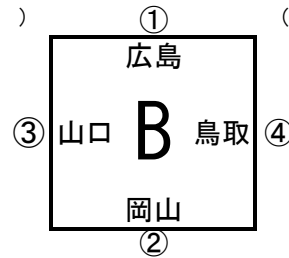

第1日目（グループ予選）8月13日（土）男子組合せ

会場 光市総合体育館

八本松

(広島)

鳥取

(鳥取)

岡山

(岡山)

会場 キリンビバレッジ周南総合スポーツセンター

※①～④は各コートでの試合順、また、県名はその試合の線審・記録・得点板の割当とする。

試合開始設定時刻 ① 10:30 ② 11:30 ③ 12:30 ④ 13:30

※各組の1、2位がAクラストーナメント、3、4位がBクラストーナメントへ進出する。

各組の順位決定方法は以下の通りとする。

①勝率②直接の対戦成績③セット率④ポイント率⑤1セット（21点マッチ）の決定戦