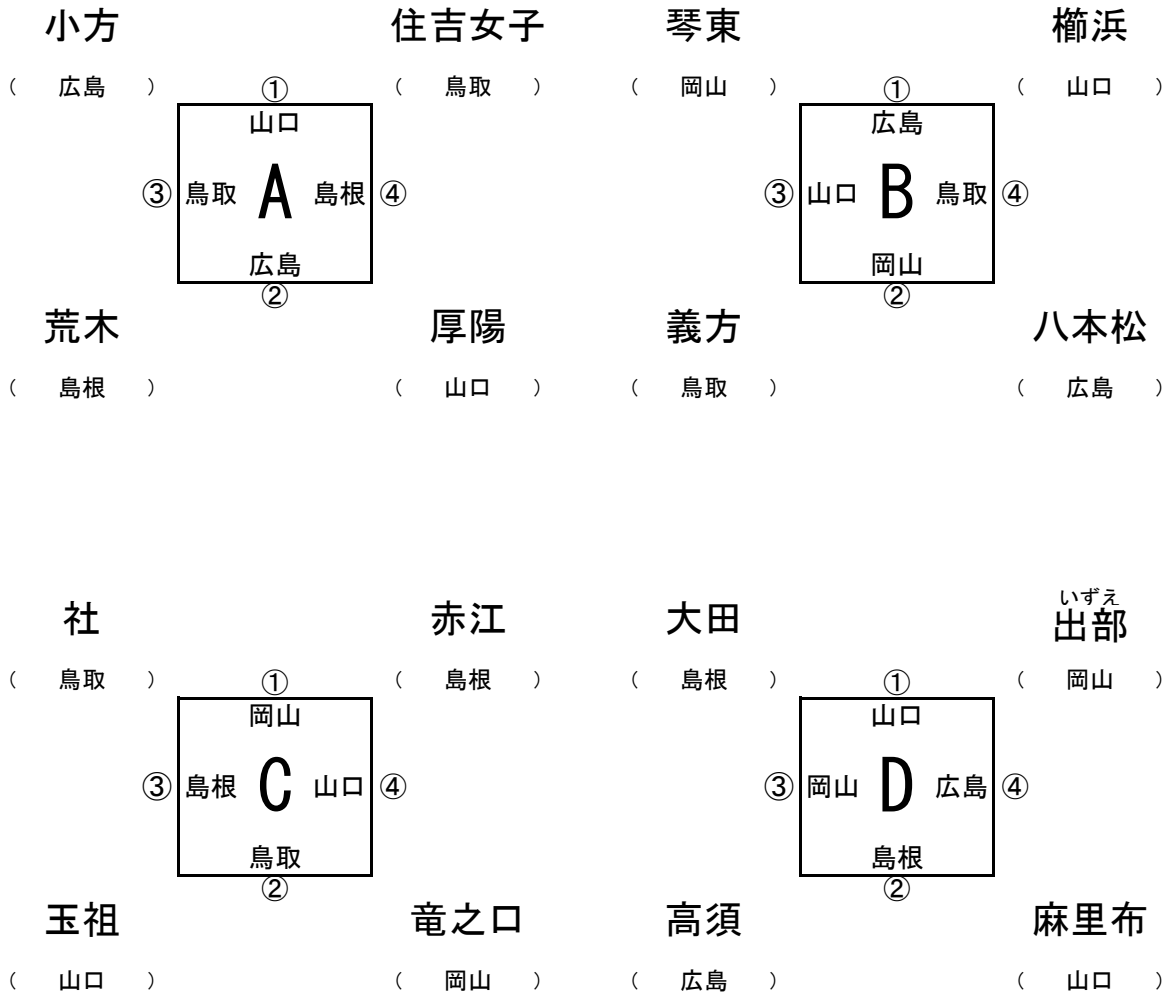

瀬戸内

(岡山)

新南陽

(山口)

浅口

(岡山)

尾道因島

(広島)

平田

(山口)

※①～④は各コートでの試合順、また、県名はその試合の線審・記録・得点板の割当とする。

試合開始設定時刻 ① 11:00 ② 12:00 ③ 13:00 ④ 14:00

※各組の1、2位がAクラストーナメント、3、4位がBクラストーナメントへ進出する。

各組の順位決定方法は以下の通りとする。

①勝率②直接の対戦成績③セット率④ポイント率⑤1セット（21点マッチ）の決定戦

第1日目（グループ予選）8月13日（土）女子組合せ

会場 キリンビバレッジ周南総合スポーツセンター

※①～④は各コートでの試合順、また、県名はその試合の線審・記録・得点板の割当とする。

試合開始設定時刻 ① 10:30 ② 11:30 ③ 12:30 ④ 13:30

※各組の1、2位がAクラストーナメント、3、4位がBクラストーナメントへ進出する。

各組の順位決定方法は以下の通りとする。

①勝率②直接の対戦成績③セット率④ポイント率⑤1セット（21点マッチ）の決定戦